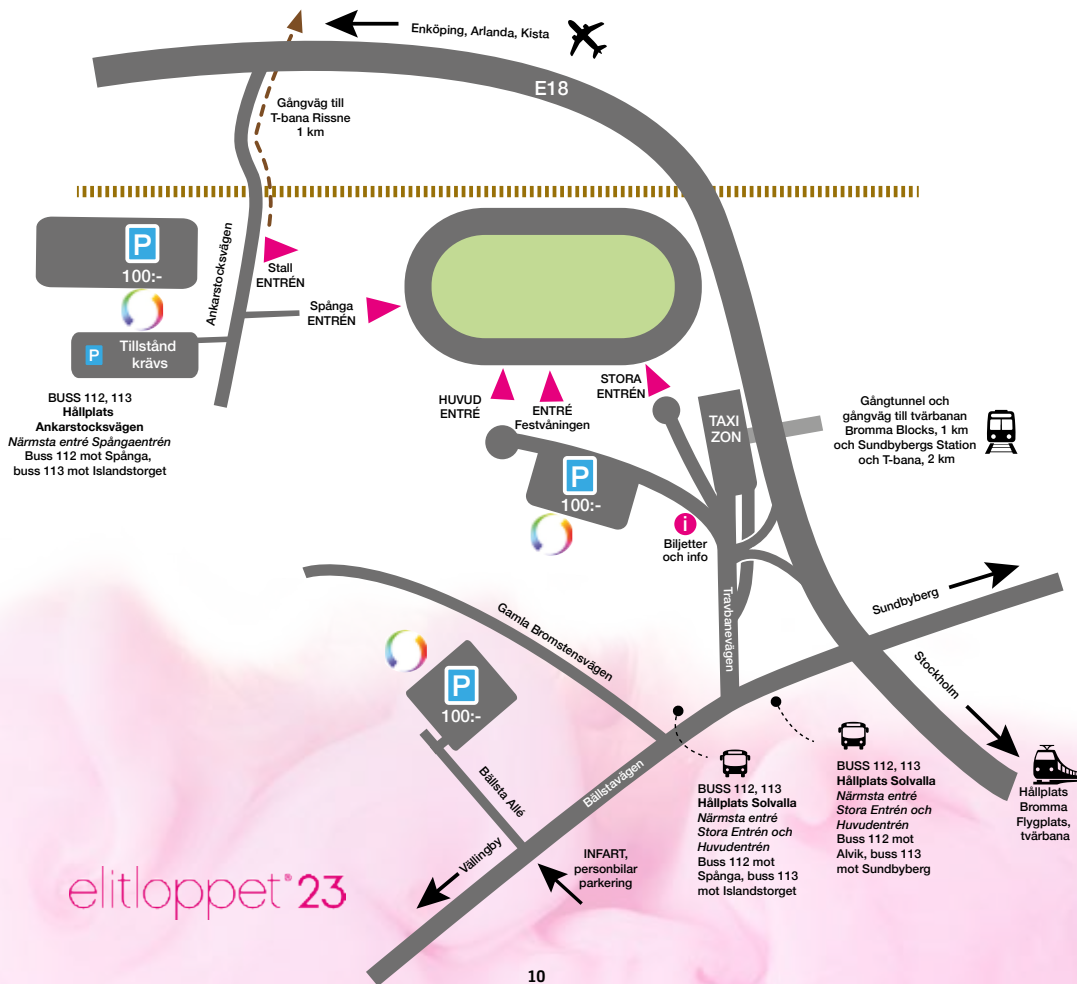

ALLA VÄGAR BÄR TILL SOLVALLA

ÅK GÄRNA KOLLEKTIVT

TILL SOLVALLA

- Pendeltåg eller T-banan till Sundbyberg C, därefter buss 113 till hållplats Solvalla.
- Buss nr 113 från Blackebergs gård via Islandstorget (T-bana) till hållplats Solvalla.
- Buss nr 112 från Alvik till hållplats Solvalla.
  Den passerar också hållplats Ankarstocksvägen som ligger närmast Spångaentrén.
- T-bana till Rissne sedan ca 1 km promenad till Solvalla, följ skyltarna.
- Tvärbana till Bromma flygplats sedan ca 1 km promenad till Solvalla.

FRÅN SOLVALLA

Vi rekommenderar T-bana, buss 112 och 113. På grund av begränsad framkomlighet ta gärna taxi som står i taxizonen istället för att förboka egen.