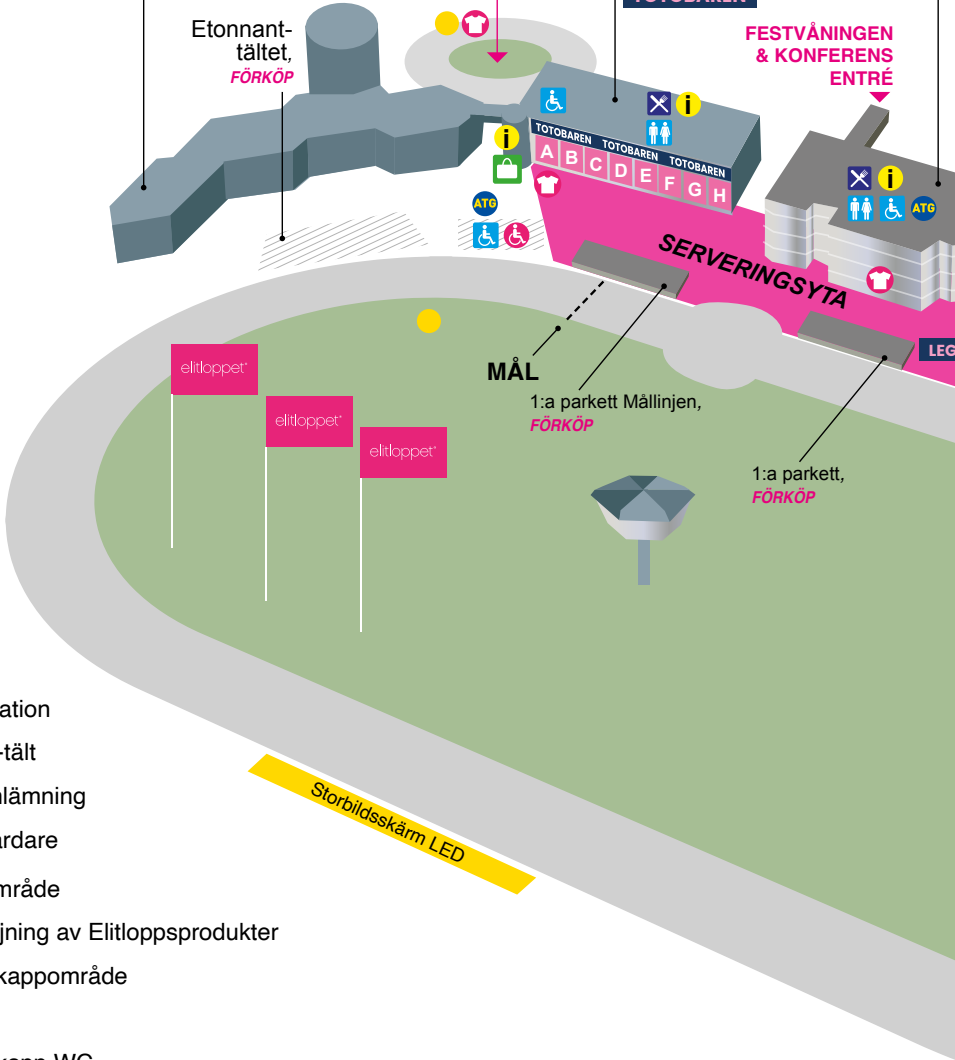

VALLA KROG är Solvallas andra etagerrestaurang med förstklassig mat och service mitt på upploppsranan. Valla Krog är utmärkt för stora sällskap. Här serveras en fast meny under elitloppshelgen lördag och söndag.

MÅLCAFÉET – I samma byggnad som målläktaren. Restaurangplats med bordsservice och fast meny, vid platser med skymd sikt. Här får du också egen läkterplats med perfekt vy, i höjd med mållinjen.

ETONNANT-TÅLTET – Evenemangstålt nära banan i målkurvan. Detta tält finns endast under Elitloppshelgen. Här dukas det upp en buffé med olika teman lördag och söndag.

Solvalla

Adress Box 20501, 161 02 Bromma

Web www.solvalla.se, www.elitloppet.se

HÄSTSPORTENS HUS

ATG
Svensk Travsport
Svensk Galopp

Etonnant-tältet,
FÖRKÖP

STORA ENTRÉN
Adress Travbaneplan

A-HUSET

Mälläktare, **FÖRKÖP**
Målcafé med läktare, **FÖRKÖP**
TOTOBAREN

FESTVÅNINGEN & KONFERENS ENTRÉ

-  Information
-  Mat/öl-tält
-  Väskinlämning
-  Sjukvårdare
-  VIP-område
-  Försäljning av elitloppsprodukter
-  Handikappområde
-  WC
-  Handikapp WC
-  Storbildsskärm LED
-  ATG Spelinfo & Laddstation
-  Tillfällig yta