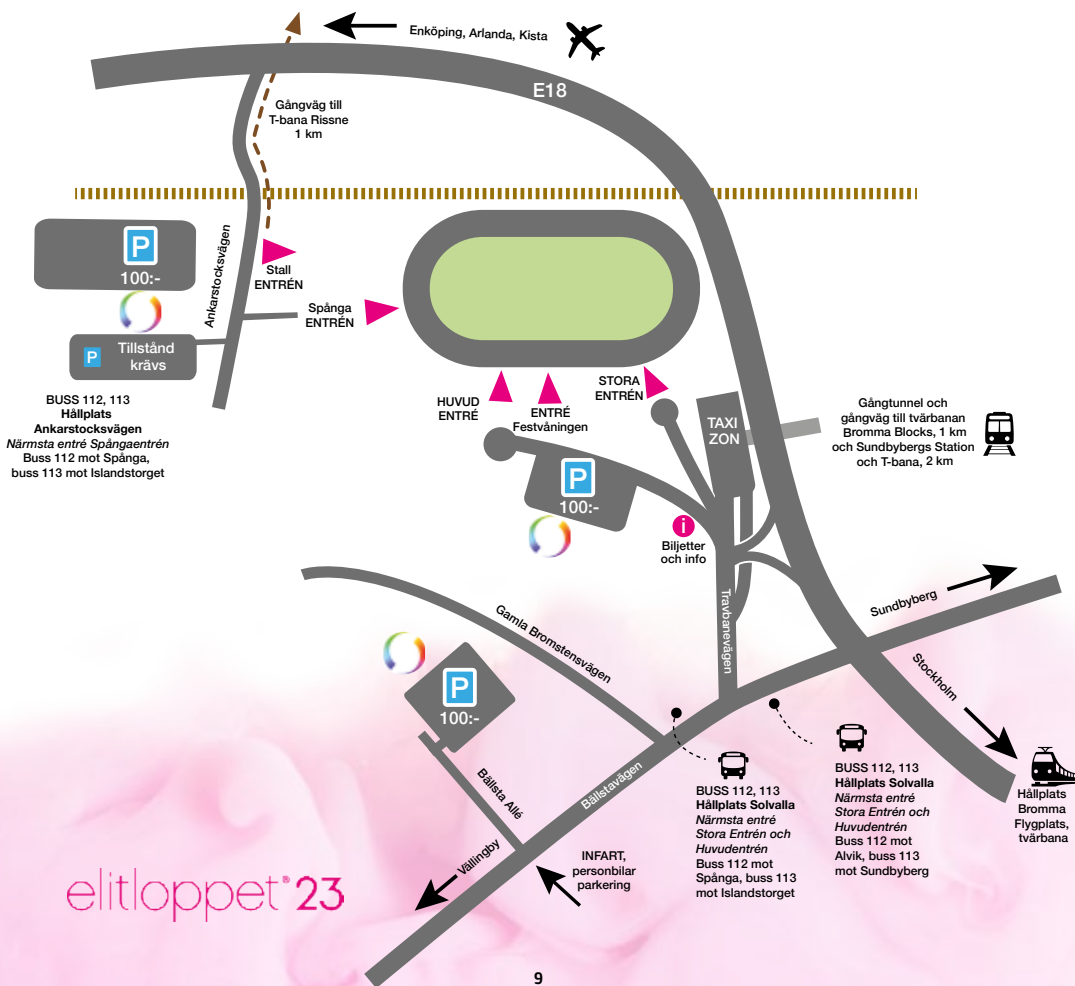

ALLA VÄGAR BÄR TILL SOLVALLA

ÅK GÄRNA KOLLEKTIVT

TILL SOLVALLA

- **Pendeltåg eller T-banan** till Sundbyberg C, därefter buss 113 till hållplats Solvalla.
- **Buss nr 113** från Blackebergs gård via Islandstorget (T-bana) till hållplats Solvalla.
- **Buss nr 112** från Alvik till hållplats Solvalla.
  Den passerar också hållplats Ankarstocksvägen som ligger närmast Spångaentrén.
- **T-bana** till Rissne sedan ca 1 km promenad till Solvalla, följ skyltarna.
- **Tvårbana** till Bromma flygplats sedan ca 1 km promenad till Solvalla.

FRÅN SOLVALLA

Vi rekommenderar T-bana, buss 112 och 113. På grund av begränsad framkomlighet ta gärna taxi som står i taxizonen istället för att förboka egen.