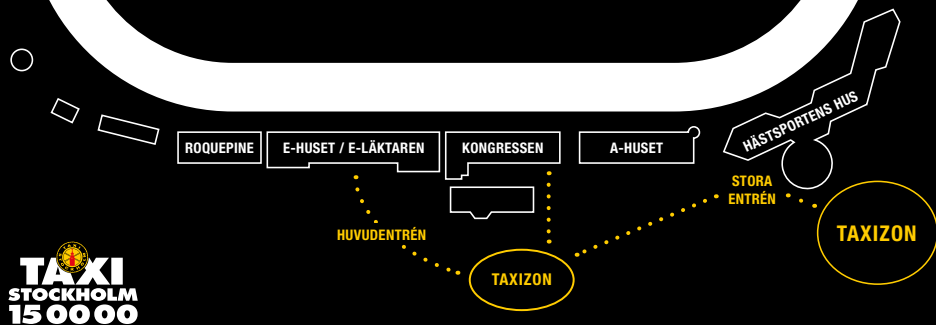

Reservation för eventuella ändringar.

SOLVALLA.SE

S&S
SJÖÖ SANDSTRÖM
STOCKHOLM

WINNER BEST TRAINER DURING THE
ELITLOPPET WEEKEND

**Dags att åka hem?
Vi hjälper dig på traven.**

TAXI
STOCKHOLM
15 0000

SOLVALLAS GYMNASIEUTMANING